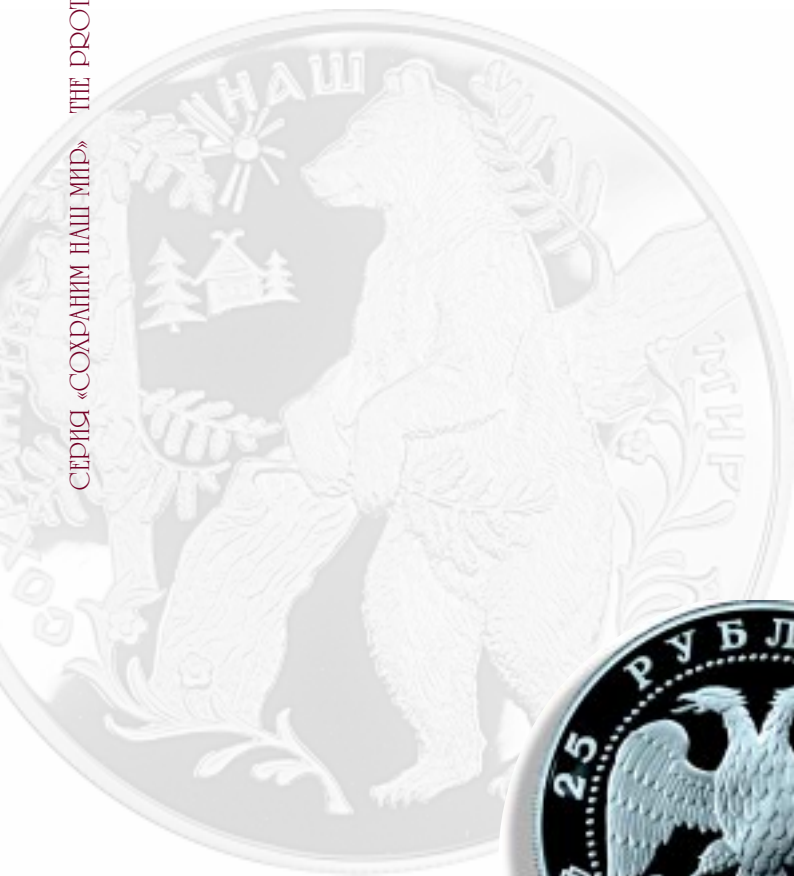

Аверс:

изображение двуглавого орла (художник И. Билибин), по кругу надписи: сверху — «25 РУБЛЕЙ 1997 г.», внизу — «БАНК РОССИИ». В нижней части — обозначение металла, проба сплава, содержание драгоценного металла в чистоте и товарный знак монетного двора.